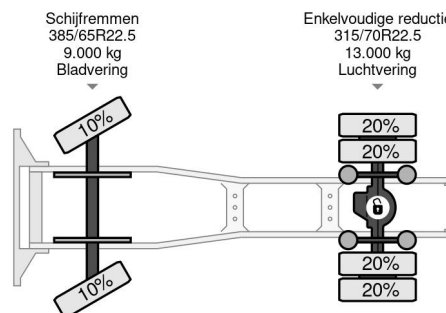

Referentienummer: DA793445