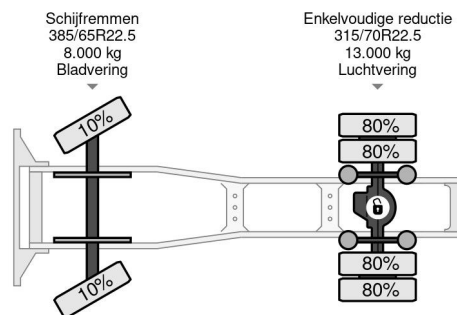

DAF 4X2 - EURO 6 + FULL SPOILER

COMMON

Cena	Na ??danie ex VAT
Id	DA141224
Zrobi?	DAF
Typ	4X2 - EURO 6 + FULL SPOILER
Rok	2017
Przebieg	926.123 km
Budowa	Standardowy ci?gnik
Klasa emisji	6

PROPERTIES

Pierwsza data rejestracji	11-01-2017
Paliwo	Diesel
Transmisja	Automatycznie
Numer identyfikacyjny pojazdu	XLRTEH4300G141224
Konfiguracja osi	4x2
Liczba osi	2
Waga	8.564 kg
Moc kw	340
Moc	462

AKCESORIA

DAF XF 460 4X2 - EURO 6 + FULL SPOILER

Referentienummer: DA141224

OPIS

VIDEO AVAILABLE