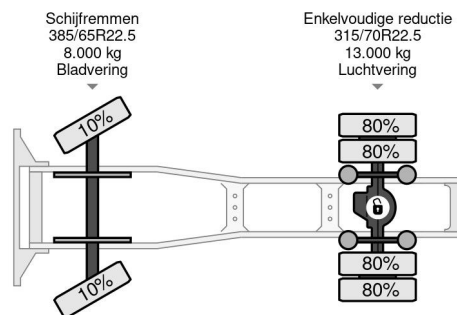

Referentienummer: DA141224