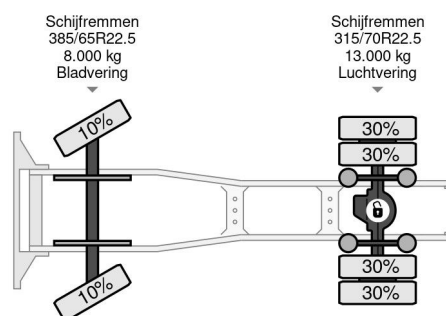

### COMMON

Cena	€ 10.950,- ex VAT
Id	DA049224
Zrobi?	DAF
Typ	4X2 - EURO 6 + FULL SPOILER + NL TRUCK
Rok	2015
Przebieg	1.054.569 km
Budowa	Standardowy ci?gnik
Waga brutto	20.500 kg
Klasa emisji	6

DAF XF 460 4X2 - EURO 6 + FULL SPOILER + NL TRUCK

### PROPERTIES

Pierwsza data rejestracji	09-01-2015
Data wyga?ni?cia wa?no?ci motywu	09-01-2025
Tablica rejestracyjna	09-BFJ-5
Paliwo	Diesel
Transmisja	Automatycznie
Numer identyfikacyjny pojazdu	XLRTEH4300G049224
Konfiguracja osi	4x2
Liczba osi	2
Waga	8.468 kg
Liczba butli	6
Moc kw	340
Moc	462
Rozstaw osi	380 cm
No?no??	12.032 kg
D?ugo??	616 cm
Szeroko??	255 cm