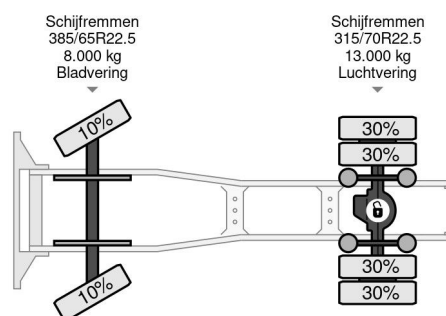

DAF 4X2 - EURO 6 + FULL SPOILER + NL TRUCK

COMMON

Cena	€ 10.950,- ex VAT
Id	DA049224
Zrobi?	DAF
Typ	4X2 - EURO 6 + FULL SPOILER + NL TRUCK
Rok	2015
Przebieg	1.054.569 km
Budowa	Standardowy ci?gnik
Waga brutto	20.500 kg
Klasa emisji	6

DAF XF 460 4X2 - EURO 6 + FULL SPOILER + NL TRUCK

Referentienummer: DA049224

PROPERTIES

Pierwsza data rejestracji	09-01-2015
Data wyga?ni?cia wa?no?ci motywu	09-01-2025
Tablica rejestracyjna	09-BFJ-5
Paliwo	Diesel
Transmisja	Automatycznie
Numer identyfikacyjny pojazdu	XLRTEH4300G049224
Konfiguracja osi	4x2
Liczba osi	2
Waga	8.468 kg
Liczba butli	6
Moc kw	340
Moc	462
Rozstaw osi	380 cm
No?no??	12.032 kg
D?ugo??	616 cm
Szeroko??	255 cm