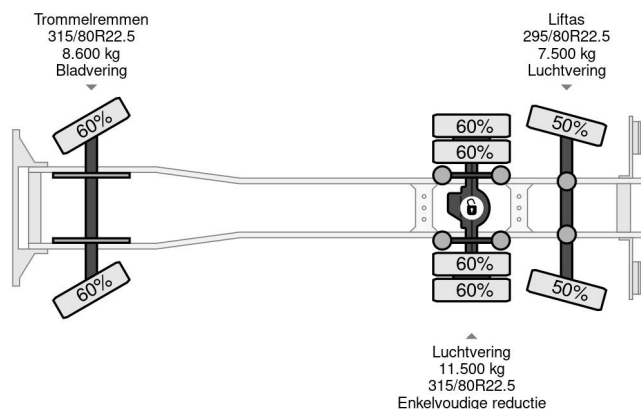

Volvo 6X2 - EURO 3 + PALFINGER PK15002 + LIFT/STEERING AXLE

COMMON

Cena	€ 16.750,- ex VAT
Id	VO293888-K
Zrobi?	Volvo
Typ	6X2 - EURO 3 + PALFINGER PK15002 + LIFT/STEERING AXLE
Rok	2001
Przebieg	494.772 km
Budowa	D?wig samochodowy
Waga brutto	27.000 kg
Klasa emisji	3

Volvo FM 12.340 6X2 - EURO 3 + PALFINGER PK15002 + LI...

Referentienummer: VO293888-K

PROPERTIES

Pierwsza data rejestracji	08-08-2001
Data wyga?ni?cia wa?no?ci motywu	16-01-2025
Tablica rejestracyjna	BL-DZ-23
Paliwo	Diesel
Transmisja	Podr?cznik
Numer identyfikacyjny pojazdu	YV2J4DPC51B293888
Konfiguracja osi	6x2
Liczba osi	3
Waga	12.960 kg
Liczba butli	6
Moc kw	250
Moc	340
Rozstaw osi	565 cm
No?no??	14.040 kg
D?ugo??	910 cm
Szeroko??	252 cm