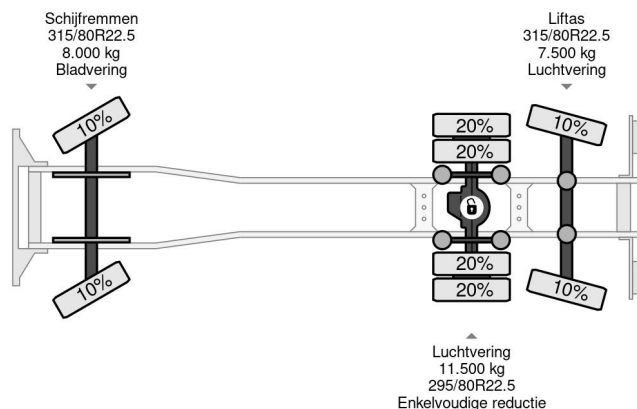

DAF 6X2 EURO 6 + HIAB 166 HI PRO + REMOTE CONTROL

COMMON

Cena	€ 34.950,- ex VAT
Id	DA015419-K
Zrobi?	DAF
Typ	6X2 EURO 6 + HIAB 166 HI PRO + REMOTE CONTROL
Rok	2013
Przebieg	902.063 km
Budowa	D?wig samochodowy
Waga brutto	27.000 kg
Klasa emisji	6

DAF XF 510 6X2 EURO 6 + HIAB 166 HI PRO + REMOTE C...

Referentienummer: DA015419-K

PROPERTIES

Pierwsza data rejestracji	16-12-2013
Data wyga?ni?cia wa?no?ci motywu	18-12-2024
Tablica rejestracyjna	32-BDK-9
Paliwo	Diesel
Transmisja	Automatycznie
Numer identyfikacyjny pojazdu	XLRASH4100G015419
Konfiguracja osi	6x2
Liczba osi	3
Waga	15.230 kg
Liczba butli	6
Moc kw	375
Moc	510
Rozstaw osi	645 cm
No?no??	11.770 kg
D?ugo??	990 cm
Szeroko??	255 cm
No?no??	6.200 kg