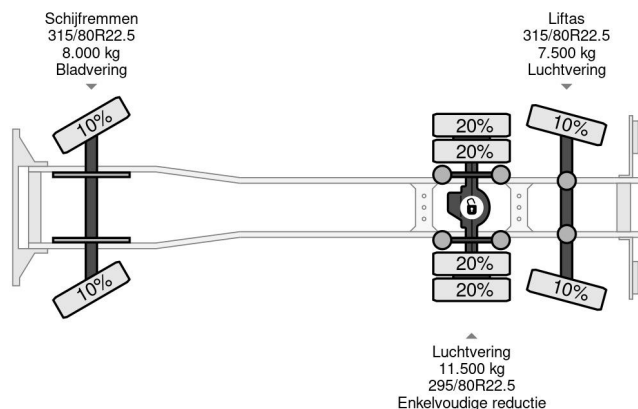

DAF 6X2 EURO 6 + HIAB 166 HI PRO + REMOTE CONTROL

COMMON

Cena	€ 34.950,- ex VAT
Id	DA015419-K
Zrobi?	DAF
Typ	6X2 EURO 6 + HIAB 166 HI PRO + REMOTE CONTROL
Rok	2013
Przebieg	902.063 km
Budowa	D?wig samochodowy
Waga brutto	27.000 kg
Klasa emisji	6

DAF XF 510 6X2 EURO 6 + HIAB 166 HI PRO + REMOTE C...

Referentienummer: DA015419-K

PROPERTIES

Pierwsza data rejestracji	16-12-2013
Data wyga?ni?cia wa?no?ci motywu	18-12-2024
Tablica rejestracyjna	32-BDK-9
Paliwo	Diesel
Transmisja	Automatycznie
Numer identyfikacyjny pojazdu	XLRASH4100G015419
Konfiguracja osi	6x2
Liczba osi	3
Waga	15.230 kg
Liczba butli	6
Moc kw	375
Moc	510
Rozstaw osi	645 cm
No?no??	11.770 kg
D?ugo??	990 cm
Szeroko??	255 cm
No?no??	6.200 kg