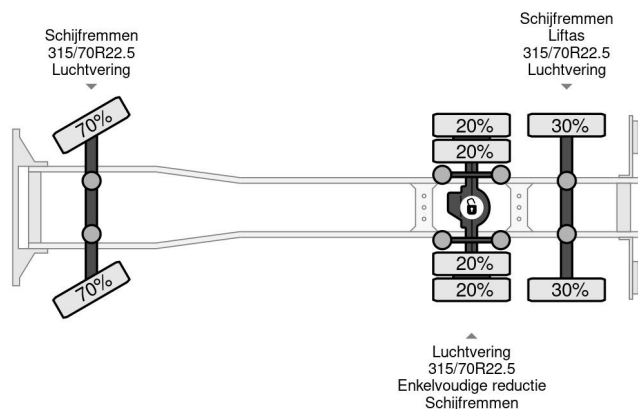

PROPERTIES

Pierwsza data rejestracji	08-05-2007
Paliwo	Diesel
Transmisja	Podr?cznik
Numer identyfikacyjny pojazdu	WMAH21ZZ17W090791
Konfiguracja osi	6x2
Liczba osi	3
Waga	10.290 kg
Moc kw	324
Moc	441
Wymiary konstrukcyjne (l/b/h)	
No?no??	15.710 kg

AKCESORIA

MAN TGA 26.440 6X2 - EURO 5 + MANUAL GEAR

Referentienummer: MA256010

OPIS

VIDEO AVAILABLE