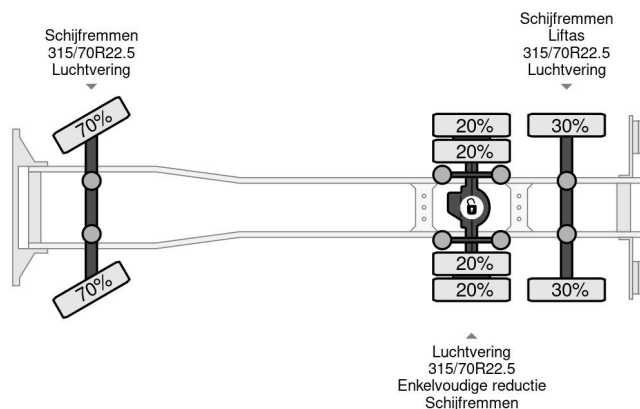

### PROPERTIES

Pierwsza data rejestracji	08-05-2007
Paliwo	Diesel
Transmisja	Podr?cznik
Numer identyfikacyjny pojazdu	WMAH21ZZ17W090791
Konfiguracja osi	6x2
Liczba osi	3
Waga	10.290 kg
Moc kw	324
Moc	441
Wymiary konstrukcyjne (l/b/h)	
No?no??	15.710 kg

### AKCESORIA

MAN TGA 26.440 6X2 - EURO 5 + MANUAL GEAR

Referentienummer: MA256010