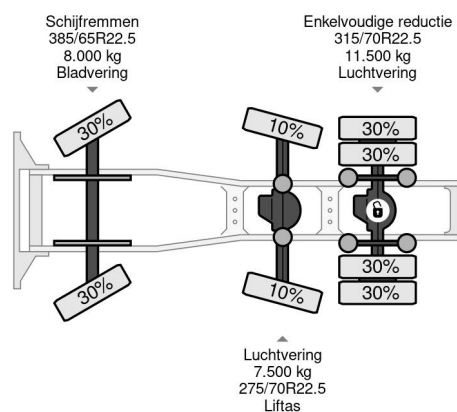

PROPERTIES

Pierwsza data rejestracji	28-03-2019
Paliwo	Diesel
Transmisja	Automatycznie
Numer identyfikacyjny pojazdu	XLRTGH4100G256010
Konfiguracja osi	6x4
Liczba osi	3
Waga	8.641 kg
Moc kw	330
Moc	449
No?no??	17.359 kg

AKCESORIA

DAF XF 450 6X2 - EURO 6 + LIFT/STEERING AXLE

6x4

Referentienummer: DA256010

OPIS

VIDEO AVAILABLE