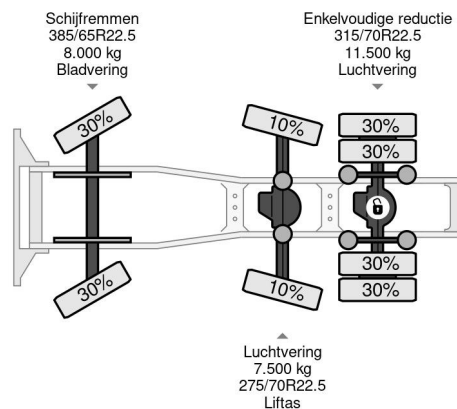

PROPERTIES

Pierwsza data rejestracji	28-03-2019
Paliwo	Diesel
Transmisja	Automatycznie
Numer identyfikacyjny pojazdu	XLRTGH4100G256010
Konfiguracja osi	6x4
Liczba osi	3
Waga	8.641 kg
Moc kw	330
Moc	449
No?no??	17.359 kg

AKCESORIA

DAF XF 450 6X2 - EURO 6 + LIFT/STEERING AXLE 6x4

Referentienummer: DA256010

OPIS

VIDEO AVAILABLE