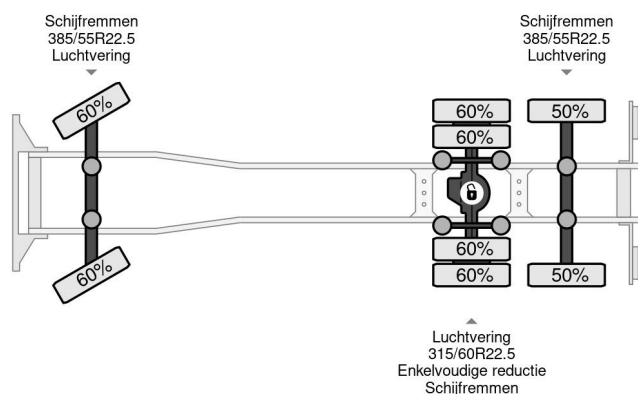

DAF 6X2 + KELBERG HANGER EURO 6 ZEPRO + REMOTE RETARDER

COMMON

Cena	€ 27.950,- ex VAT
Id	DA037595+KEE18234-2
Zrobi?	DAF
Typ	6X2 + KELBERG HANGER EURO 6 ZEPRO + REMOTE RETARDER
Rok	2014
Przebieg	1.010.519 km
Budowa	Zamkni?ta skrzynia
Waga brutto	27.000 kg
Klasa emisji	6

PROPERTIES

Pierwsza data rejestracji	27-11-2014
Paliwo	Diesel
Transmisja	Automatycznie
Numer identyfikacyjny pojazdu	XLRASH4300G037595
Konfiguracja osi	6x2
Liczba osi	3
Waga	12.110 kg
Moc kw	375
Moc	510
Wymiary konstrukcyjne (l/b/h)	
No?no??	13.890 kg

AKCESORIA

DAF XF 510 6X2 + KELBERG HANGER EURO 6 ZEPRO + ...

Referentienummer: DA037595+KEE18234-2

OPIS

VIDEO AVAILABLE

KELBERG
D24B3
SKBD24B31EKE18234
BPW AXLE
265/70R19.5
27-11-2014
ZEPRO ZUD 250 155 MA