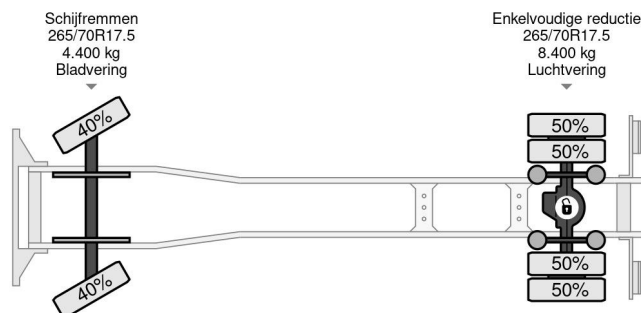

### PROPERTIES

Pierwsza data rejestracji	22-07-2016
Data wygaśnięcia ważności motywu	18-08-2025
Tablica rejestracyjna	70-BHL-3
Paliwo	Diesel
Transmisja	Podręcznik
Numer identyfikacyjny pojazdu	WMAN15ZZXGY344533
Konfiguracja osi	4x2
Liczba osi	2
Waga	6.675 kg
Liczba butli	4
Moc kw	132
Moc	179
Rozstaw osi	600 cm
Wymiary konstrukcyjne (l/b/h)	
Nośność	5.315 kg
Długość	1.100 cm
Szerokość	255 cm

### AKCESORIA

MAN TGL 12.180 4X2 - EURO 6 + NL TRUCK + TÜV 08-2025

Referentienummer: MA334533