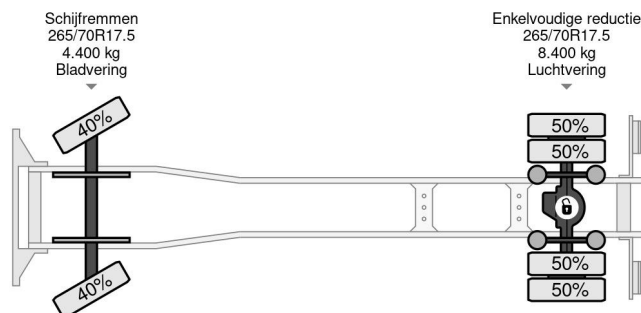

PROPERTIES

Pierwsza data rejestracji	22-07-2016
Data wygaśnięcia ważności motywu	18-08-2025
Tablica rejestracyjna	70-BHL-3
Paliwo	Diesel
Transmisja	Podręcznik
Numer identyfikacyjny pojazdu	WMAN15ZZXGY344533
Konfiguracja osi	4x2
Liczba osi	2
Waga	6.675 kg
Liczba butli	4
Moc kw	132
Moc	179
Rozstaw osi	600 cm
Wymiary konstrukcyjne (l/b/h)	
Nośność	5.315 kg
Długość	1.100 cm
Szerokość	255 cm

AKCESORIA

MAN TGL 12.180 4X2 - EURO 6 + NL TRUCK + TÜV 08-2025

Referentienummer: MA334533

OPIS

VIDEO AVAILABLE