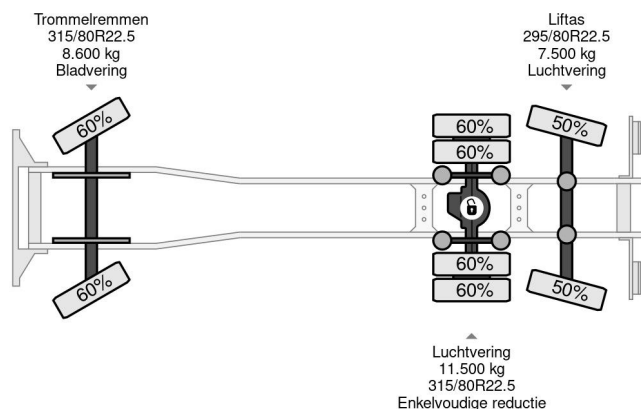

Volvo 6X2 - EURO 3 + PALFINGER PK15002 + LIFT/STEERING AXLE

COMMON

Cena	€ 16.750,- ex VAT
Id	VO293888
Zrobi?	Volvo
Typ	6X2 - EURO 3 + PALFINGER PK15002 + LIFT/STEERING AXLE
Rok	2001
Przebieg	494.772 km
Budowa	Otwarta skrzynia ?adunkowa
Waga brutto	27.000 kg
Klasa emisji	3

Volvo FM 12.340 6X2 - EURO 3 + PALFINGER PK15002 + LI...

Referentienummer: VO293888

PROPERTIES

Pierwsza data rejestracji	08-08-2001
Data wyga?ni?cia wa?no?ci motywu	16-01-2025
Tablica rejestracyjna	BL-DZ-23
Paliwo	Diesel
Transmisja	Podr?cznik
Numer identyfikacyjny pojazdu	YV2J4DPC51B293888
Konfiguracja osi	6x2
Liczba osi	3
Waga	12.960 kg
Liczba butli	6
Moc kw	250
Moc	340
Rozstaw osi	565 cm
Wymiary konstrukcyjne (l/b/h)	
No?no??	14.040 kg
D?ugo??	910 cm
Szeroko??	252 cm