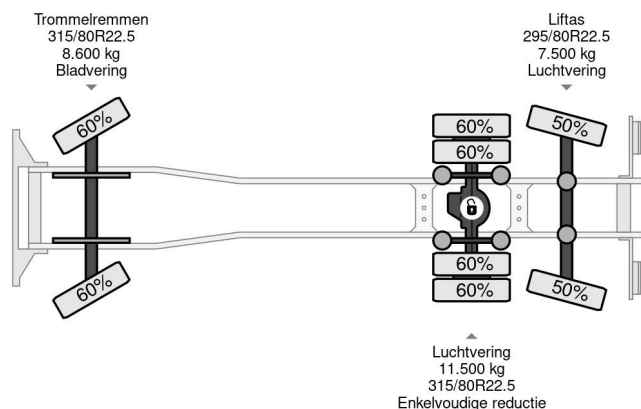

### COMMON

Cena	€ 16.750,- ex VAT
Id	VO293888
Zrobi?	Volvo
Typ	6X2 - EURO 3 + PALFINGER PK15002 + LIFT/STEERING AXLE
Rok	2001
Przebieg	494.772 km
Budowa	Otwarta skrzynia ?adunkowa
Waga brutto	27.000 kg
Klasa emisji	3

Volvo FM 12.340 6X2 - EURO 3 + PALFINGER PK15002 + LI...

Referentienummer: VO293888

### PROPERTIES

Pierwsza data rejestracji	08-08-2001
Data wyga?ni?cia wa?no?ci motywu	16-01-2025
Tablica rejestracyjna	BL-DZ-23
Paliwo	Diesel
Transmisja	Podr?cznik
Numer identyfikacyjny pojazdu	YV2J4DPC51B293888
Konfiguracja osi	6x2
Liczba osi	3
Waga	12.960 kg
Liczba butli	6
Moc kw	250
Moc	340
Rozstaw osi	565 cm
Wymiary konstrukcyjne (l/b/h)	
No?no??	14.040 kg
D?ugo??	910 cm
Szeroko??	252 cm