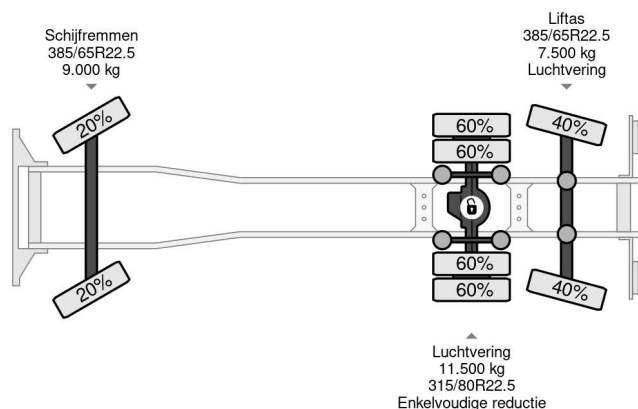

PROPERTIES

Pierwsza data rejestracji	19-05-2003
Data wyga?ni?cia wa?no?ci motywu	15-04-2025
Tablica rejestracyjna	99-BPK-9
Paliwo	Diesel
Transmisja	Automatycznie
Numer identyfikacyjny pojazdu	YV2J4CLC03B342370
Konfiguracja osi	6x2
Liczba osi	3
Waga	13.465 kg
Liczba butli	6
Moc kw	250
Moc	340
Rozstaw osi	598 cm
No?no??	12.535 kg
D?ugo??	990 cm
Szeroko??	255 cm

AKCESORIA

Volvo FM 340 6X2 EFFER 140 2S EURO 3

Referentienummer: VO342370-K

OPIS

VIDEO AVAILABLE