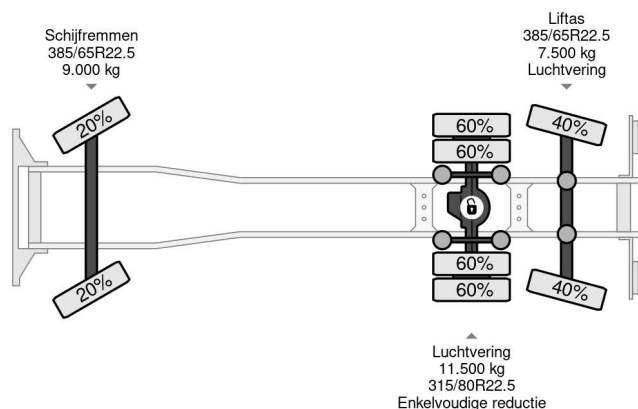

Referentienummer: VO342370-K