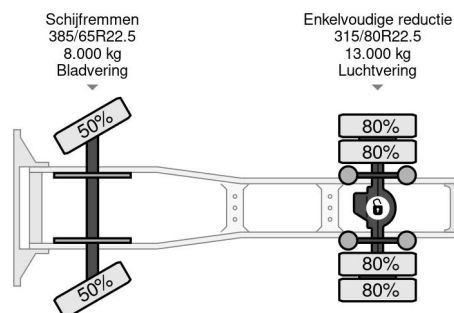

Volvo 4X2 EEV + KIPPER HYDRAULIEK - ORIGINAL NL TRUCK

COMMON

Cena	€ 13.950,- ex VAT
Id	VO562745
Zrobi?	Volvo
Typ	4X2 EEV + KIPPER HYDRAULIEK - ORIGINAL NL TRUCK
Rok	2010
Przebieg	1.622.091 km
Budowa	Standardowy ci?gnik
Waga brutto	20.000 kg
Klasa emisji	5

Volvo FH 420 4X2 EEV + KIPPER HYDRAULIEK - ORIGINAL...

Referentienummer: VO562745

PROPERTIES

Pierwsza data rejestracji	24-06-2010
Data wyga?ni?cia wa?no?ci motywu	02-10-2025
Tablica rejestracyjna	BX-NV-38
Paliwo	Diesel
Transmisja	Automatycznie
Numer identyfikacyjny pojazdu	YV2AG10A5AB562745
Konfiguracja osi	4x2
Liczba osi	2
Waga	8.166 kg
Liczba butli	6
Moc kw	315
Moc	428
Rozstaw osi	380 cm
No?no??	11.834 kg
D?ugo??	599 cm
Szeroko??	255 cm