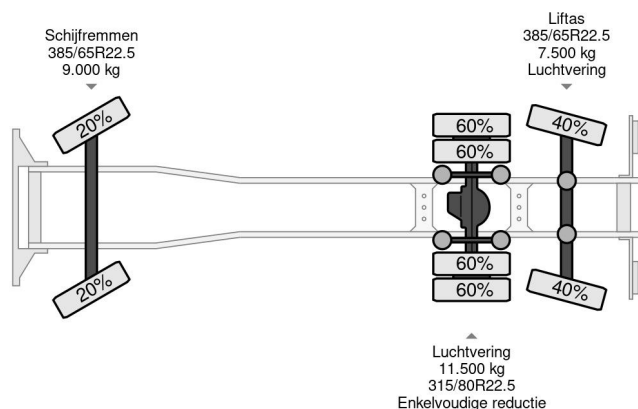

PROPERTIES

Pierwsza data rejestracji	19-05-2003
Data wyga?ni?cia wa?no?ci motywu	15-04-2025
Tablica rejestracyjna	99-BPK-9
Paliwo	Diesel
Transmisja	Automatycznie
Numer identyfikacyjny pojazdu	YV2J4CLC03B342370
Konfiguracja osi	6x2
Liczba osi	3
Waga	13.465 kg
Liczba butli	6
Moc kw	250
Moc	340
Rozstaw osi	598 cm
Wymiary konstrukcyjne (l/b/h)	
No?no??	12.535 kg
D?ugo??	990 cm
Szeroko??	255 cm

AKCESORIA

Volvo FM 340 6X2 EFFER 140 2S EURO 3

Referentienummer: VO342370

OPIS

VIDEO AVAILABLE