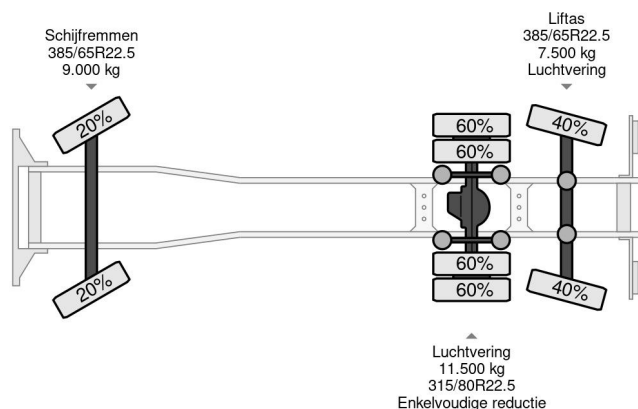

Referentienummer: VO342370