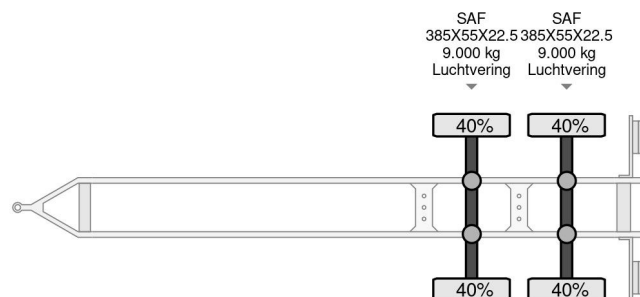

Hertoghs D18 NL REGISTRATION TUV TILL 11-2025

COMMON

Cena	Na ??danie ex VAT
Id	SYFA9512-G
Zrobi?	Hertoghs
Typ	D18 NL REGISTRATION TUV TILL 11-2025
Rok	2018
Budowa	Dolly
Waga brutto	18.000 kg

PROPERTIES

Pierwsza data rejestracji	23-05-2018
Data wyga?ni?cia wa?no?ci motywu	02-11-2025
Tablica rejestracyjna	95-WS-PF
Numer identyfikacyjny pojazdu	WSJZPR218JTFA9512
Liczba osi	2
Waga	2.670 kg
Rozstaw osi	497 cm
No?no??	15.330 kg
D?ugo??	583 cm
Szeroko??	250 cm

Hertoghs D18 NL REGISTRATION TUV TILL 11-2025

Referentienummer: SYFA9512-G

AKCESORIA

OPIS

6215605964