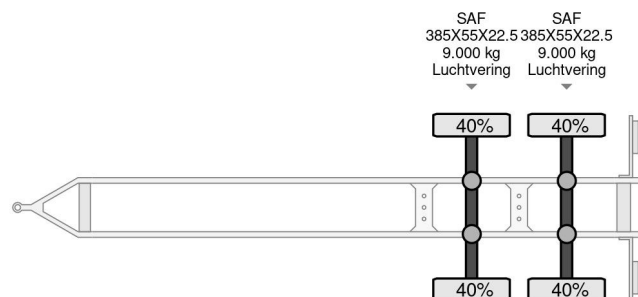

Hertoghs D18 NL REGISTRATION TUV TILL 11-2025

COMMON

Cena	Na ??danie ex VAT
Id	SYFA9512-G
Zrobi?	Hertoghs
Typ	D18 NL REGISTRATION TUV TILL 11-2025
Rok	2018
Budowa	Dolly
Waga brutto	18.000 kg

PROPERTIES

Pierwsza data rejestracji	23-05-2018
Data wyga?ni?cia wa?no?ci motywu	02-11-2025
Tablica rejestracyjna	95-WS-PF
Numer identyfikacyjny pojazdu	WSJZPR218JTFA9512
Liczba osi	2
Waga	2.670 kg
Rozstaw osi	497 cm
No?no??	15.330 kg
D?ugo??	583 cm
Szeroko??	250 cm

Hertoghs D18 NL REGISTRATION TUV TILL 11-2025

Referentienummer: SYFA9512-G

AKCESORIA

OPIS

6215605964