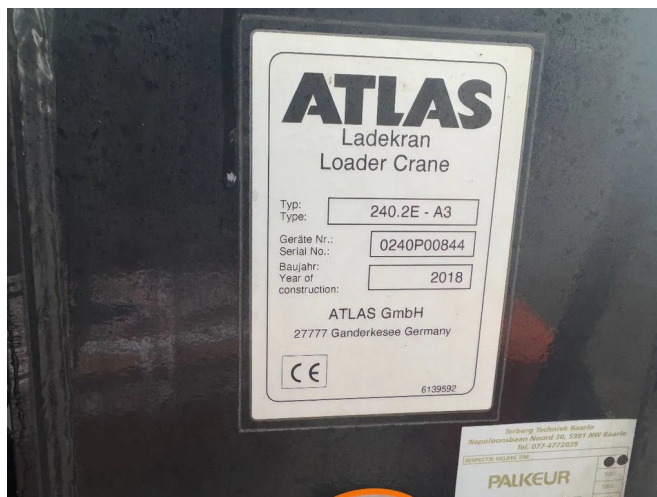

Atlas 240.2E-A3

COMMON

Cena	€ 18.950,- ex VAT
Id	ATP00844
Zrobi?	Atlas
Typ	240.2E-A3
Rok	2018
Budowa	Rami? d?wigowe

PROPERTIES

AKCESORIA

OPIS