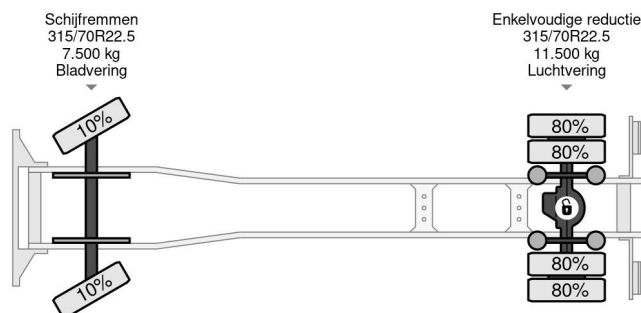

Scania 4X2 - EURO 4 + CARRIER SUPRA 950 MT + DHOLLANDIA LIFT

COMMON

Cena	€ 12.950,- ex VAT
Id	SC198473
Zrobi?	Scania
Typ	4X2 - EURO 4 + CARRIER SUPRA 950 MT + DHOLLANDIA LIFT
Rok	2008
Przebieg	680.158 km
Budowa	Ch?odnie
Waga brutto	19.000 kg
Klasa emisji	4

Scania P230 4X2 - EURO 4 + CARRIER SUPRA 950 MT + D...

Referentienummer: SC198473

PROPERTIES

Pierwsza data rejestracji	14-04-2008
Data wyga?ni?cia wa?no?ci motywu	20-02-2025
Tablica rejestracyjna	BT-ZD-33
Paliwo	Diesel
Transmisja	Pó?automatyczny
Numer identyfikacyjny pojazdu	XLEP4X20005198473
Konfiguracja osi	4x2
Liczba osi	2
Waga	10.720 kg
Liczba butli	5
Moc kw	169
Moc	230
Rozstaw osi	570 cm
Wymiary konstrukcyjne (l/b/h)	
No?no??	8.280 kg
D?ugo??	1.060 cm
Szeroko??	255 cm