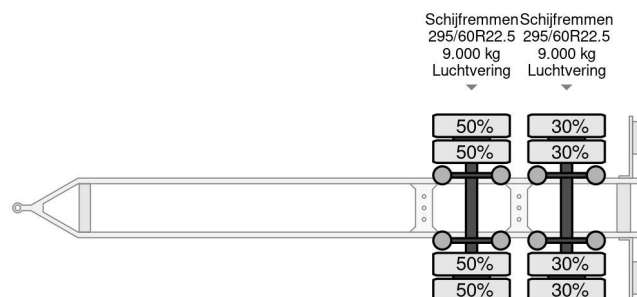

Referentienummer: FL001751-2