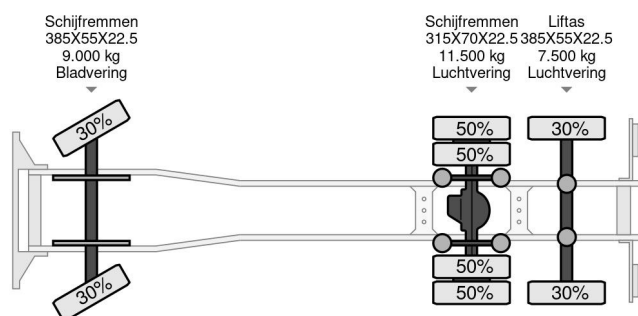

OPIS

ICM DOLY 95-WS-PF SYFA9512
23-05-2018
KRONE KOELTRAILER OL-50-KN KR485836