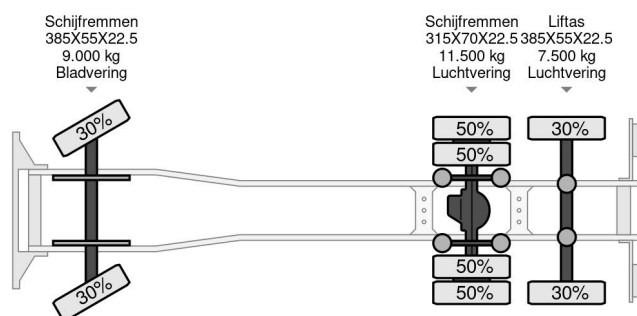

OPIS

ICM DOLY 95-WS-PF SYFA9512
23-05-2018
KRONE KOELTRAILER OL-50-KN KR485836