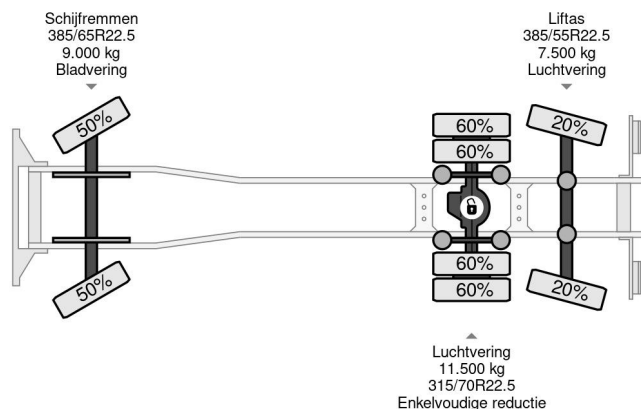

## DAF 6X2 - EURO 6 + LIFT/STEERING AXLE + NIGHT LOCK

### COMMON

Cena	Na ??danie ex VAT
Id	DA186643
Zrobi?	DAF
Typ	6X2 - EURO 6 + LIFT/STEERING AXLE + NIGHT LOCK
Rok	2018
Przebieg	1.211.643 km
Budowa	Podwozie kabiny
Waga brutto	28.000 kg
Klasa emisji	6

DAF XF 480 6X2 - EURO 6 + LIFT/STEERING AXLE + NIGH...

### PROPERTIES

Pierwsza data rejestracji	06-02-2018
Data wyga?ni?cia wa?no?ci motywu	06-02-2025
Tablica rejestracyjna	04-BKL-9
Paliwo	Diesel
Transmisja	Automatycznie
Numer identyfikacyjny pojazdu	XLRASH4300G186643
Konfiguracja osi	6x2
Liczba osi	3
Waga	13.115 kg
Liczba butli	6
Moc kw	355
Moc	483
Rozstaw osi	645 cm
No?no??	14.885 kg
D?ugo??	1.055 cm
Szeroko??	260 cm