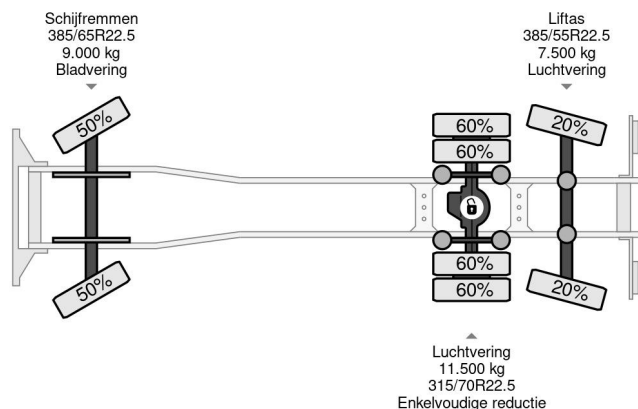

DAF 6X2 - EURO 6 + LIFT/STEERING AXLE + NIGHT LOCK

COMMON

Cena	Na ??danie ex VAT
Id	DA186643
Zrobi?	DAF
Typ	6X2 - EURO 6 + LIFT/STEERING AXLE + NIGHT LOCK
Rok	2018
Przebieg	1.211.643 km
Budowa	Podwozie kabiny
Waga brutto	28.000 kg
Klasa emisji	6

DAF XF 480 6X2 - EURO 6 + LIFT/STEERING AXLE + NIGH...

Referentienummer: DA186643

PROPERTIES

Pierwsza data rejestracji	06-02-2018
Data wyga?ni?cia wa?no?ci motywu	06-02-2025
Tablica rejestracyjna	04-BKL-9
Paliwo	Diesel
Transmisja	Automatycznie
Numer identyfikacyjny pojazdu	XLRASH4300G186643
Konfiguracja osi	6x2
Liczba osi	3
Waga	13.115 kg
Liczba butli	6
Moc kw	355
Moc	483
Rozstaw osi	645 cm
No?no??	14.885 kg
D?ugo??	1.055 cm
Szeroko??	260 cm