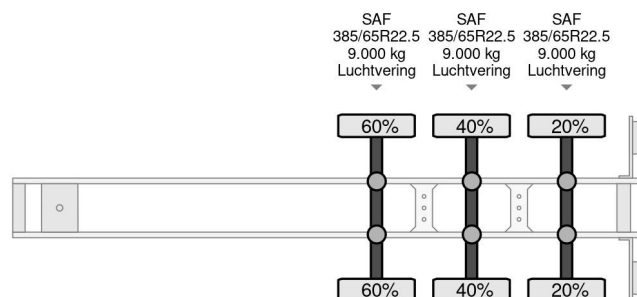

OPIS

VIDEO AVAILABLE

Merk koel unit: Carrier