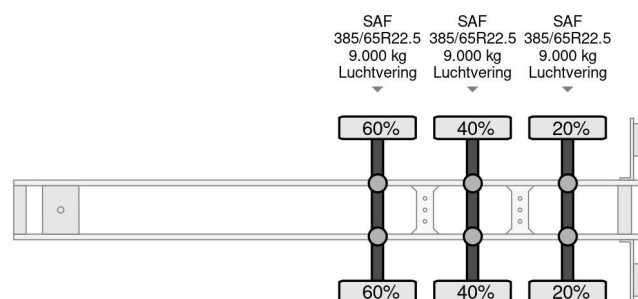

OPIS

VIDEO AVAILABLE

Merk koel unit: Carrier