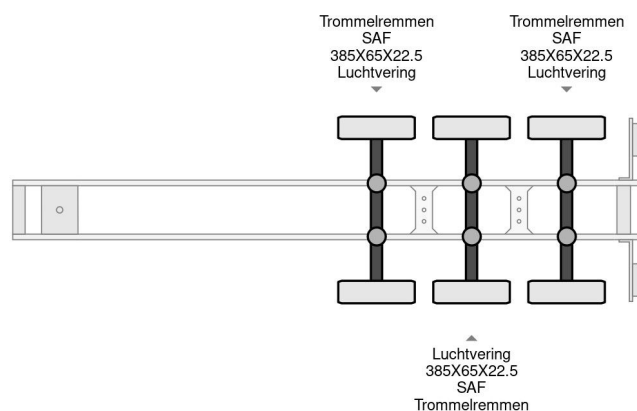

Schmitz Cargobull Schmitz Cargobull PRICES FROM €6950 TO €8950,- 40 X CARRIER 1850 MT D/E SAF AXELS

COMMON

Cena	€ 6.950,- ex VAT
Id	SC089045-G2
Zrobi?	Schmitz Cargobull
Typ	Schmitz Cargobull PRICES FROM €6950 TO €8950,- 40 X CARRIER 1850 MT D/E SAF AXELS
Rok	2012
Budowa	Ch?odnie

PROPERTIES

Pierwsza data rejestracji	01-01-2012
Numer identyfikacyjny pojazdu	WSM00000005089045
Liczba osi	3
Wymiary konstrukcyjne (l/b/h)	

Schmitz Cargobull Schmitz Cargobull PRICES FROM €6950 ...

Referentienummer: SC089045-G2

AKCESORIA

OPIS

Merk koel unit: Carrier