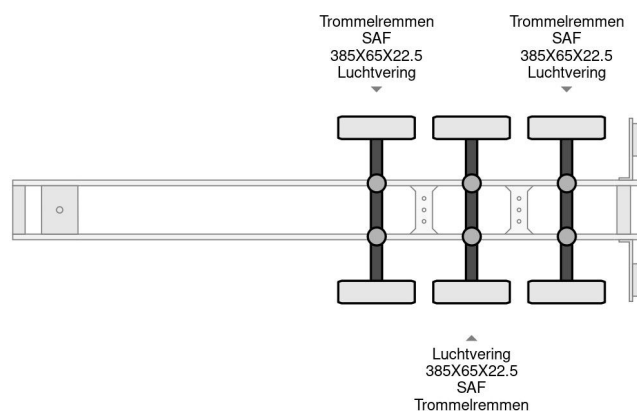

Schmitz Cargobull Schmitz Cargobull PRICES FROM €7450 TO €8950,- 40 X CARRIER 1850 MT D/E SAF AXELS

COMMON

Cena	€ 7.450,- ex VAT
Id	SC089045-G2
Zrobi?	Schmitz Cargobull
Typ	Schmitz Cargobull PRICES FROM €7450 TO €8950,- 40 X CARRIER 1850 MT D/E SAF AXELS
Rok	2012
Budowa	Ch?odnie

PROPERTIES

Pierwsza data rejestracji	01-01-2012
Numer identyfikacyjny pojazdu	WSM00000005089045
Liczba osi	3
Wymiary konstrukcyjne (l/b/h)	

Schmitz Cargobull Schmitz Cargobull PRICES FROM €7450 ...

Referentienummer: SC089045-G2

AKCESORIA

OPIS

Merk koel unit: Carrier