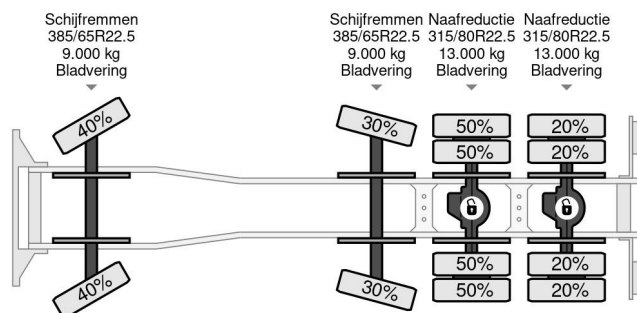

Mercedes-Benz 8X4 - HMF 2243-Z2 CRANE + REMOTE + HYVALIFT HOOKLIFT + FULL STEEL SUSP + EURO 6

COMMON

Cena	Na ??danie ex VAT
Id	MB835359-K
Zrobi?	Mercedes-Benz
Typ	8X4 - HMF 2243-Z2 CRANE + REMOTE + HYVALIFT HOOKLIFT + FULL STEEL SUSP + EURO 6
Rok	2014
Przebieg	487.323 km
Budowa	D?wig samochodowy
Waga brutto	41.000 kg
Klasa emisji	6

Mercedes-Benz Arocs 4145 8X4 - HMF 2243-Z2 CRANE + R...

Referentienummer: MB835359-K

PROPERTIES

Pierwsza data rejestracji	25-04-2014
Data wyga?ni?cia wa?no?ci motywu	25-04-2025
Tablica rejestracyjna	72-BDT-7
Paliwo	Diesel
Transmisja	Automatycznie
Numer identyfikacyjny pojazdu	WDB9642311L835359
Konfiguracja osi	8x4
Liczba osi	4
Waga	18.370 kg
Liczba butli	6
Moc kw	330
Moc	449
Rozstaw osi	590 cm
No?no??	22.630 kg
D?ugo??	875 cm
Szeroko??	250 cm