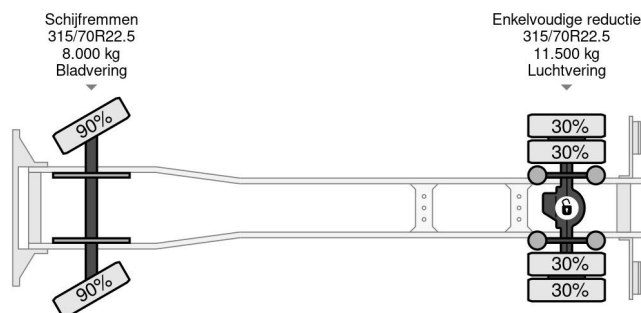

Volvo 4X2 EURO 6 TÜV TILL 09-2025 DHOLLANDIA LIFT 360 DEGREES CAMERA

COMMON

Cena	€ 34.950,- ex VAT
Id	VO878286
Zrobi?	Volvo
Typ	4X2 EURO 6 TÜV TILL 09-2025 DHOLLANDIA LIFT 360 DEGREES CAMERA
Rok	2018
Przebieg	415.653 km
Budowa	Zamkni?ta skrzynia
Waga brutto	21.000 kg
Klasa emisji	6

Volvo FM 370 4X2 EURO 6 TÜV TILL 09-2025 DHOLLANDIA...

Referentienummer: VO878286

PROPERTIES

Pierwsza data rejestracji	24-09-2018
Data wyga?ni?cia wa?no?ci motywu	24-09-2025
Tablica rejestracyjna	33-BLJ-5
Paliwo	Diesel
Transmisja	Automatycznie
Numer identyfikacyjny pojazdu	YS2X922A2JB878286
Konfiguracja osi	4x2
Liczba osi	2
Waga	9.870 kg
Liczba butli	6
Moc kw	278
Moc	378
Rozstaw osi	520 cm
Wymiary konstrukcyjne (l/b/h)	
No?no??	11.130 kg
D?ugo??	940 cm
Szeroko??	255 cm