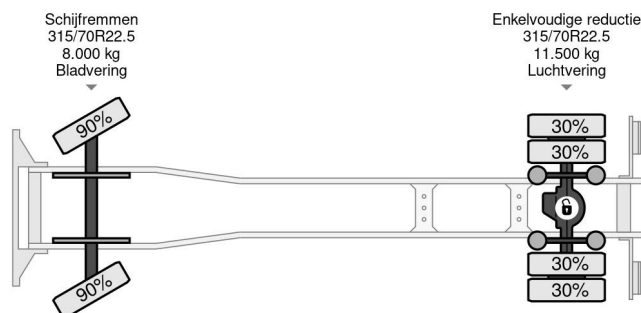

## COMMON

Cena	€ 34.950,- ex VAT
Id	VO878286
Zrobi?	Volvo
Typ	4X2 EURO 6 TÜV TILL 09-2025 DHOLLANDIA LIFT 360 DEGREES CAMERA
Rok	2018
Przebieg	415.653 km
Budowa	Zamkni?ta skrzynia
Waga brutto	21.000 kg
Klasa emisji	6

## PROPERTIES

Pierwsza data rejestracji	24-09-2018
Data wyga?ni?cia wa?no?ci motywu	24-09-2025
Tablica rejestracyjna	33-BLJ-5
Paliwo	Diesel
Transmisja	Automatycznie
Numer identyfikacyjny pojazdu	YS2X922A2JB878286
Konfiguracja osi	4x2
Liczba osi	2
Waga	9.870 kg
Liczba butli	6
Moc kw	278
Moc	378
Rozstaw osi	520 cm
Wymiary konstrukcyjne (l/b/h)	
No?no??	11.130 kg
D?ugo??	940 cm
Szeroko??	255 cm