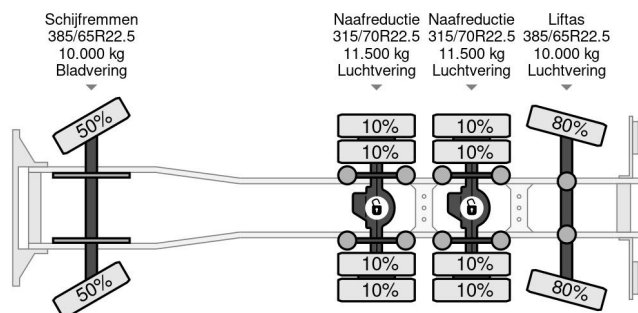

## COMMON

Cena	Na ??danie ex VAT
Id	VO762485-K
Zrobi?	Volvo
Typ	8X4 - EURO 6 + HMF 2243-Z2 + REMOTE + HTS CABLE LIFT + LIFT/STEERING AXLE + TÜV 05-2025
Rok	2014
Przebieg	577.336 km
Budowa	D?wig samochodowy
Waga brutto	43.000 kg
Klasa emisji	6

## PROPERTIES

Pierwsza data rejestracji	30-05-2014
Data wyga?ni?cia wa?no?ci motywu	30-05-2025
Tablica rejestracyjna	73-BDV-5
Paliwo	Diesel
Transmisja	Automatycznie
Numer identyfikacyjny pojazdu	YV2XT40G9EA762485
Konfiguracja osi	8x4
Liczba osi	4
Waga	16.440 kg
Liczba butli	6
Moc kw	375
Moc	510
Rozstaw osi	665 cm
No?no??	26.560 kg
D?ugo??	937 cm
Szeroko??	255 cm