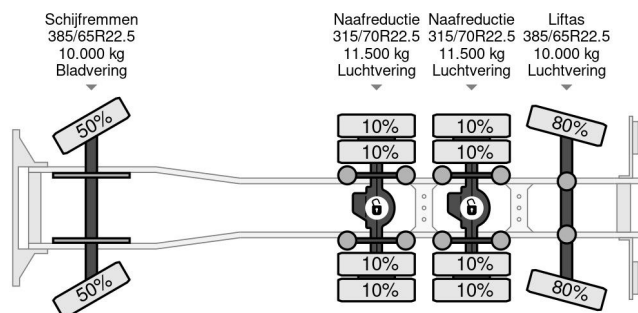

Volvo 8X4 - EURO 6 + HMF 2243-Z2 + REMOTE + HTS CABLE LIFT + LIFT/STEERING AXLE + TÜV 05-2025

COMMON

Cena	Na ??danie ex VAT
Id	VO762485-K
Zrobi?	Volvo
Typ	8X4 - EURO 6 + HMF 2243-Z2 + REMOTE + HTS CABLE LIFT + LIFT/STEERING AXLE + TÜV 05-2025
Rok	2014
Przebieg	577.336 km
Budowa	D?wig samochodowy
Waga brutto	43.000 kg
Klasa emisji	6

Volvo FMX 500 8X4 - EURO 6 + HMF 2243-Z2 + REMOTE + ...

Referentienummer: VO762485-K

PROPERTIES

Pierwsza data rejestracji	30-05-2014
Data wyga?ni?cia wa?no?ci motywu	30-05-2025
Tablica rejestracyjna	73-BDV-5
Paliwo	Diesel
Transmisja	Automatycznie
Numer identyfikacyjny pojazdu	YV2XT40G9EA762485
Konfiguracja osi	8x4
Liczba osi	4
Waga	16.440 kg
Liczba butli	6
Moc kw	375
Moc	510
Rozstaw osi	665 cm
No?no??	26.560 kg
D?ugo??	937 cm
Szeroko??	255 cm