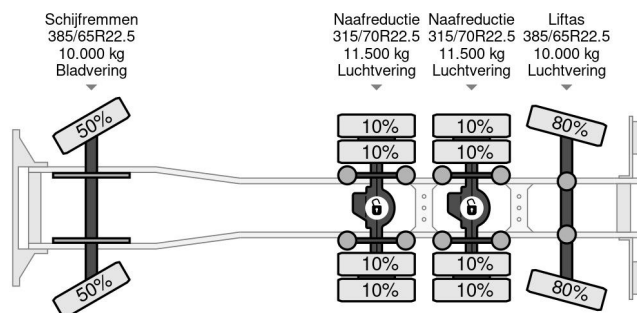

Volvo 8X4 - EURO 6 + HMF 2243-Z2 + REMOTE + HTS CABLE LIFT + LIFT/STEERING AXLE + TÜV 05-2025

COMMON

| | |
|--------------|---|
| Cena | Na ??danie ex VAT |
| Id | VO762485-K |
| Zrobi? | Volvo |
| Typ | 8X4 - EURO 6 + HMF 2243-Z2 + REMOTE + HTS CABLE LIFT + LIFT/STEERING AXLE + TÜV 05-2025 |
| Rok | 2014 |
| Przebieg | 577.336 km |
| Budowa | D?wig samochodowy |
| Waga brutto | 43.000 kg |
| Klasa emisji | 6 |

Volvo FMX 500 8X4 - EURO 6 + HMF 2243-Z2 + REMOTE + ...

Referentienummer: VO762485-K

PROPERTIES

| | |
|----------------------------------|-------------------|
| Pierwsza data rejestracji | 30-05-2014 |
| Data wyga?ni?cia wa?no?ci motywu | 30-05-2025 |
| Tablica rejestracyjna | 73-BDV-5 |
| Paliwo | Diesel |
| Transmisja | Automatycznie |
| Numer identyfikacyjny pojazdu | YV2XT40G9EA762485 |
| Konfiguracja osi | 8x4 |
| Liczba osi | 4 |
| Waga | 16.440 kg |
| Liczba butli | 6 |
| Moc kw | 375 |
| Moc | 510 |
| Rozstaw osi | 665 cm |
| No?no?? | 26.560 kg |
| D?ugo?? | 937 cm |
| Szeroko?? | 255 cm |