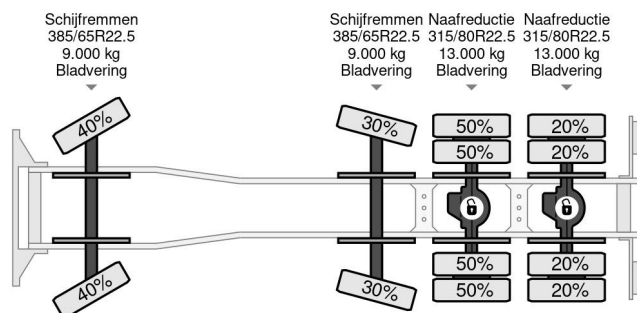

## Mercedes-Benz 8X4 - HMF 2243-Z2 CRANE + REMOTE + HYVALIFT HOOKLIFT + FULL STEEL SUSP + EURO 6

### COMMON

Cena	Na ??danie ex VAT
Id	MB835359
Zrobi?	Mercedes-Benz
Typ	8X4 - HMF 2243-Z2 CRANE + REMOTE + HYVALIFT HOOKLIFT + FULL STEEL SUSP + EURO 6
Rok	2014
Przebieg	487.323 km
Budowa	System ramienia z hakiem
Waga brutto	41.000 kg
Klasa emisji	6

### PROPERTIES

Pierwsza data rejestracji	25-04-2014
Data wyga?ni?cia wa?no?ci motywu	25-04-2025
Tablica rejestracyjna	72-BDT-7
Paliwo	Diesel
Transmisja	Automatycznie
Numer identyfikacyjny pojazdu	WDB9642311L835359
Konfiguracja osi	8x4
Liczba osi	4
Waga	18.370 kg
Liczba butli	6
Moc kw	330
Moc	449
Rozstaw osi	590 cm
No?no??	22.630 kg
D?ugo??	875 cm
Szeroko??	250 cm