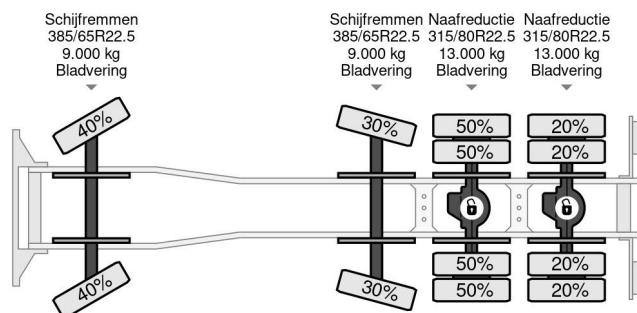

# Mercedes-Benz 8X4 - HMF 2243-Z2 CRANE + REMOTE + HYVALIFT HOOKLIFT + FULL STEEL SUSP + EURO 6

## COMMON

Cena	Na ??danie ex VAT
Id	MB835359
Zrobi?	Mercedes-Benz
Typ	8X4 - HMF 2243-Z2 CRANE + REMOTE + HYVALIFT HOOKLIFT + FULL STEEL SUSP + EURO 6
Rok	2014
Przebieg	487.323 km
Budowa	System ramienia z hakiem
Waga brutto	41.000 kg
Klasa emisji	6

## PROPERTIES

Pierwsza data rejestracji	25-04-2014
Data wyga?ni?cia wa?no?ci motywu	25-04-2025
Tablica rejestracyjna	72-BDT-7
Paliwo	Diesel
Transmisja	Automatycznie
Numer identyfikacyjny pojazdu	WDB9642311L835359
Konfiguracja osi	8x4
Liczba osi	4
Waga	18.370 kg
Liczba butli	6
Moc kw	330
Moc	449
Rozstaw osi	590 cm
No?no??	22.630 kg
D?ugo??	875 cm
Szeroko??	250 cm