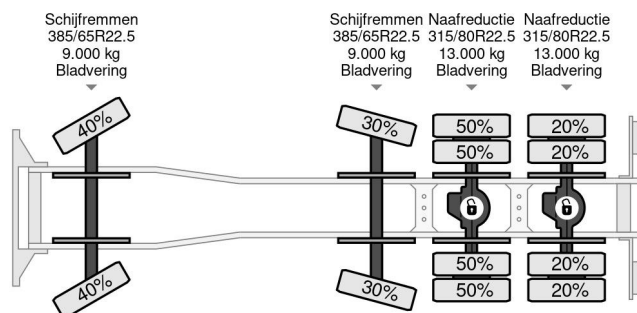

Mercedes-Benz 8X4 - HMF 2243-Z2 CRANE + REMOTE + HYVALIFT HOOKLIFT + FULL STEEL SUSP + EURO 6

COMMON

Cena	Na ??danie ex VAT
Id	MB835359
Zrobi?	Mercedes-Benz
Typ	8X4 - HMF 2243-Z2 CRANE + REMOTE + HYVALIFT HOOKLIFT + FULL STEEL SUSP + EURO 6
Rok	2014
Przebieg	487.323 km
Budowa	System ramienia z hakiem
Waga brutto	41.000 kg
Klasa emisji	6

Mercedes-Benz Arocs 4145 8X4 - HMF 2243-Z2 CRANE + R...

Referentienummer: MB835359

PROPERTIES

Pierwsza data rejestracji	25-04-2014
Data wyga?ni?cia wa?no?ci motywu	25-04-2025
Tablica rejestracyjna	72-BDT-7
Paliwo	Diesel
Transmisja	Automatycznie
Numer identyfikacyjny pojazdu	WDB9642311L835359
Konfiguracja osi	8x4
Liczba osi	4
Waga	18.370 kg
Liczba butli	6
Moc kw	330
Moc	449
Rozstaw osi	590 cm
No?no??	22.630 kg
D?ugo??	875 cm
Szeroko??	250 cm