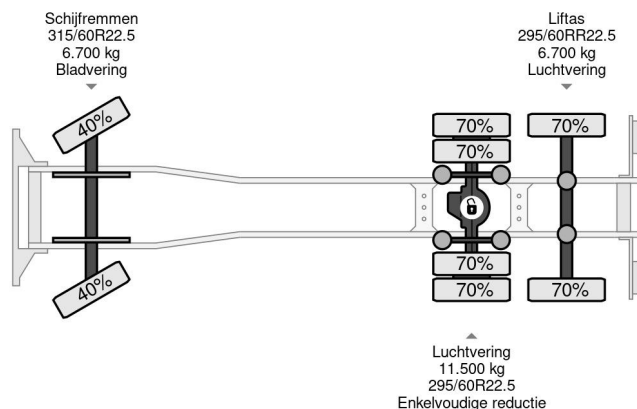

DAF 6X2 - HYDRAULIC RAMP 2M + BED 8.65 M

COMMON

Cena	€ 16.750,- ex VAT
Id	DA731752
Zrobi?	DAF
Typ	6X2 - HYDRAULIC RAMP 2M + BED 8.65 M
Rok	2006
Przebieg	897.486 km
Budowa	Transporter samochodów
Waga brutto	24.900 kg
Klasa emisji	3

PROPERTIES

Pierwsza data rejestracji	27-09-2006
Tablica rejestracyjna	BS-GV-27
Paliwo	Diesel
Transmisja	Automatycznie
Numer identyfikacyjny pojazdu	XLRAS85XC0E731752
Konfiguracja osi	6x2
Liczba osi	3
Waga	9.050 kg
Liczba butli	6
Moc kw	250
Moc	340
Rozstaw osi	620 cm
Wymiary konstrukcyjne (l/b/h)	
No?no??	15.850 kg
D?ugo??	983 cm
Szeroko??	250 cm

AKCESORIA

DAF CF 85.340 6X2 - HYDRAULIC RAMP 2M + BED 8.65 M

Referentienummer: DA731752

OPIS

VIDEO AVAILABLE