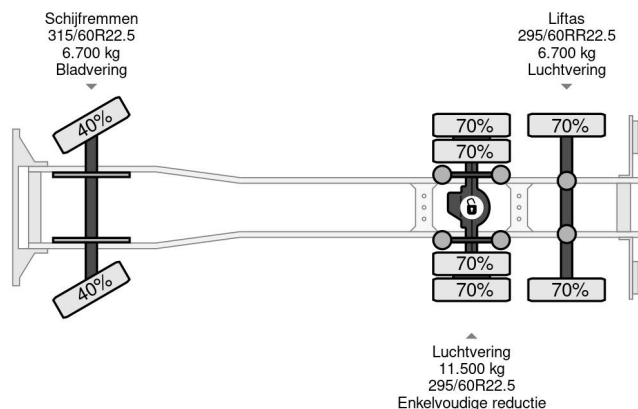

DAF 6X2 - HYDRAULIC RAMP 2M + BED 8.65 M

COMMON

Cena	€ 16.750,- ex VAT
Id	DA731752
Zrobi?	DAF
Typ	6X2 - HYDRAULIC RAMP 2M + BED 8.65 M
Rok	2006
Przebieg	897.486 km
Budowa	Transporter samochodów
Waga brutto	24.900 kg
Klasa emisji	3

PROPERTIES

Pierwsza data rejestracji	27-09-2006
Tablica rejestracyjna	BS-GV-27
Paliwo	Diesel
Transmisja	Automatycznie
Numer identyfikacyjny pojazdu	XLRAS85XC0E731752
Konfiguracja osi	6x2
Liczba osi	3
Waga	9.050 kg
Liczba butli	6
Moc kw	250
Moc	340
Rozstaw osi	620 cm
Wymiary konstrukcyjne (l/b/h)	
No?no??	15.850 kg
D?ugo??	983 cm
Szeroko??	250 cm

AKCESORIA

DAF CF 85.340 6X2 - HYDRAULIC RAMP 2M + BED 8.65 M

Referentienummer: DA731752

OPIS

VIDEO AVAILABLE