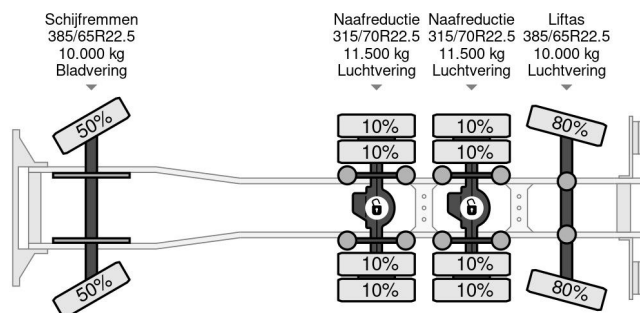

Volvo 8X4 - EURO 6 + HMF 2243-Z2 + REMOTE + HTS CABLE LIFT + LIFT/STEERING AXLE + TÜV 05-2025

COMMON

Cena	Na ??danie ex VAT
Id	VO762485
Zrobi?	Volvo
Typ	8X4 - EURO 6 + HMF 2243-Z2 + REMOTE + HTS CABLE LIFT + LIFT/STEERING AXLE + TÜV 05-2025
Rok	2014
Przebieg	577.336 km
Budowa	System okablowania
Waga brutto	43.000 kg
Klasa emisji	6

Volvo FMX 500 8X4 - EURO 6 + HMF 2243-Z2 + REMOTE + ...
Referentienummer: VO762485

PROPERTIES

Pierwsza data rejestracji	30-05-2014
Data wyga?ni?cia wa?no?ci motywu	30-05-2025
Tablica rejestracyjna	73-BDV-5
Paliwo	Diesel
Transmisja	Automatycznie
Numer identyfikacyjny pojazdu	YV2XT40G9EA762485
Konfiguracja osi	8x4
Liczba osi	4
Waga	16.440 kg
Liczba butli	6
Moc kw	375
Moc	510
Rozstaw osi	665 cm
No?no??	26.560 kg
D?ugo??	937 cm
Szeroko??	255 cm