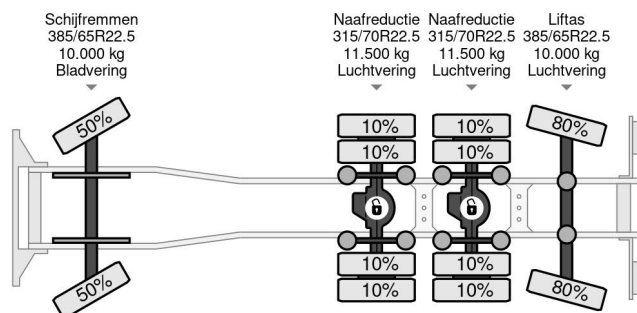

## COMMON

Cena	Na ??danie ex VAT
Id	VO762485
Zrobi?	Volvo
Typ	8X4 - EURO 6 + HMF 2243-Z2 + REMOTE + HTS CABLE LIFT + LIFT/STEERING AXLE + TÜV 05-2025
Rok	2014
Przebieg	577.336 km
Budowa	System okablowania
Waga brutto	43.000 kg
Klasa emisji	6

## PROPERTIES

Pierwsza data rejestracji	30-05-2014
Data wyga?ni?cia wa?no?ci motywu	30-05-2025
Tablica rejestracyjna	73-BDV-5
Paliwo	Diesel
Transmisja	Automatycznie
Numer identyfikacyjny pojazdu	YV2XT40G9EA762485
Konfiguracja osi	8x4
Liczba osi	4
Waga	16.440 kg
Liczba butli	6
Moc kw	375
Moc	510
Rozstaw osi	665 cm
No?no??	26.560 kg
D?ugo??	937 cm
Szeroko??	255 cm