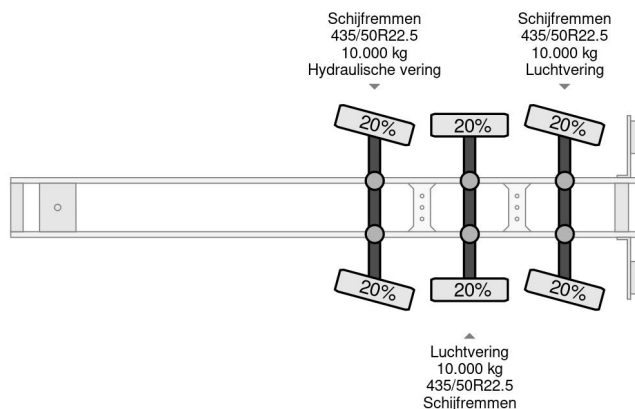

PROPERTIES

Pierwsza data rejestracji	31-10-2008
Data wyga?ni?cia wa?no?ci motywu	07-05-2025
Tablica rejestracyjna	OK-48-SK
Numer identyfikacyjny pojazdu	YA5B303A846B60237
Liczba osi	3
Waga	7.300 kg
Rozstaw osi	950 cm
Wymiary konstrukcyjne (l/b/h)	
No?no??	38.700 kg
D?ugo??	1.265 cm
Szeroko??	255 cm

AKCESORIA

Renders 3 AXLE + 2X STEERING AXLE + TÜV 05-2025 - LZV

Referenznummer: REB60237-2

OPIS