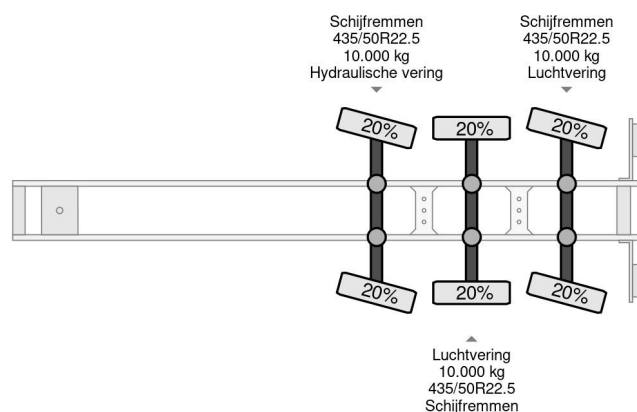

PROPERTIES

Pierwsza data rejestracji	31-10-2008
Data wyga?ni?cia wa?no?ci motywu	07-05-2025
Tablica rejestracyjna	OK-48-SK
Numer identyfikacyjny pojazdu	YA5B303A846B60237
Liczba osi	3
Waga	7.300 kg
Rozstaw osi	950 cm
Wymiary konstrukcyjne (l/b/h)	
No?no??	38.700 kg
D?ugo??	1.265 cm
Szeroko??	255 cm

AKCESORIA

Renders 3 AXLE + 2X STEERING AXLE + TÜV 05-2025 - LZV

Referenznummer: REB60237-2

OPIS